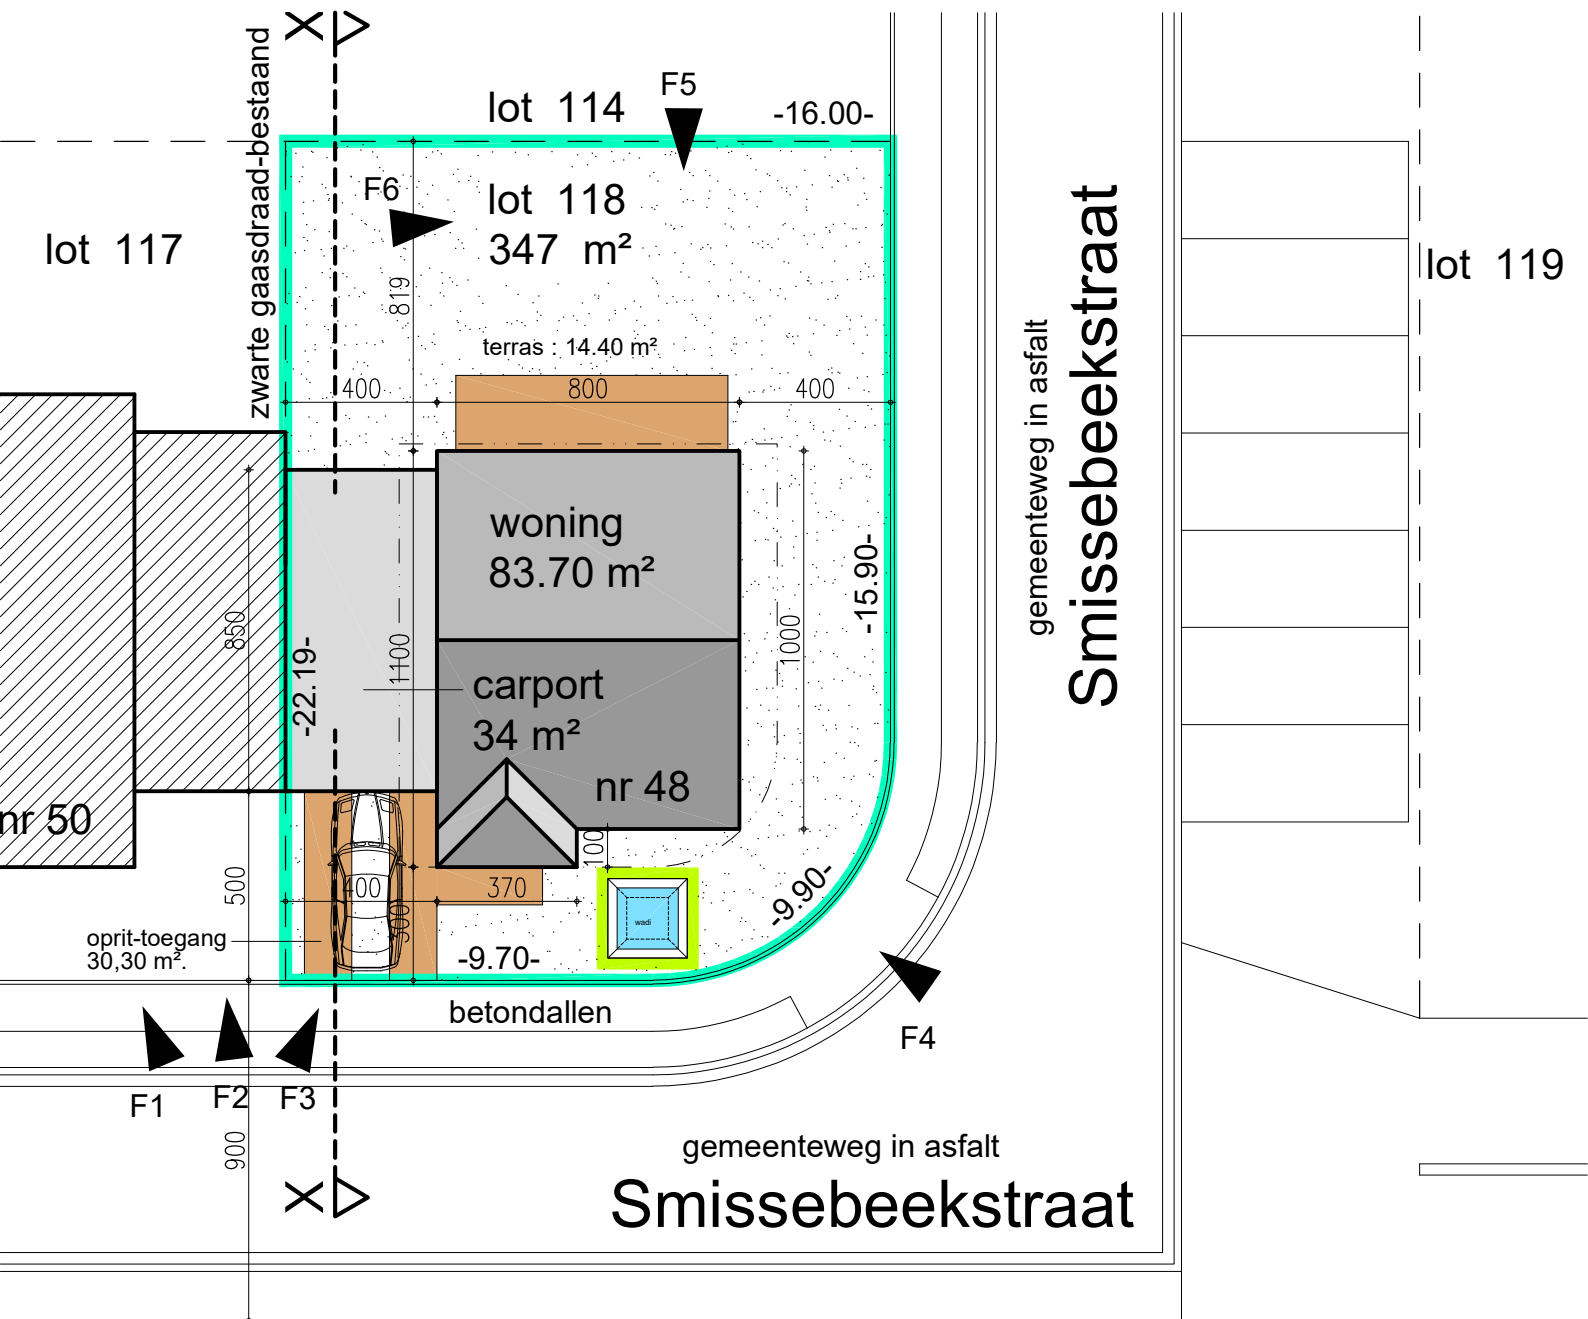

# inplantingsplan 1/200

ONTWERPER

A-PLAN  
ARCHITECT

PIET STEYAERT 0475 45 49 23  
ZEEDIJK 8  
8620 NIEUWPOORT

bouwen van een woning

piet.steyaert@myonline.be