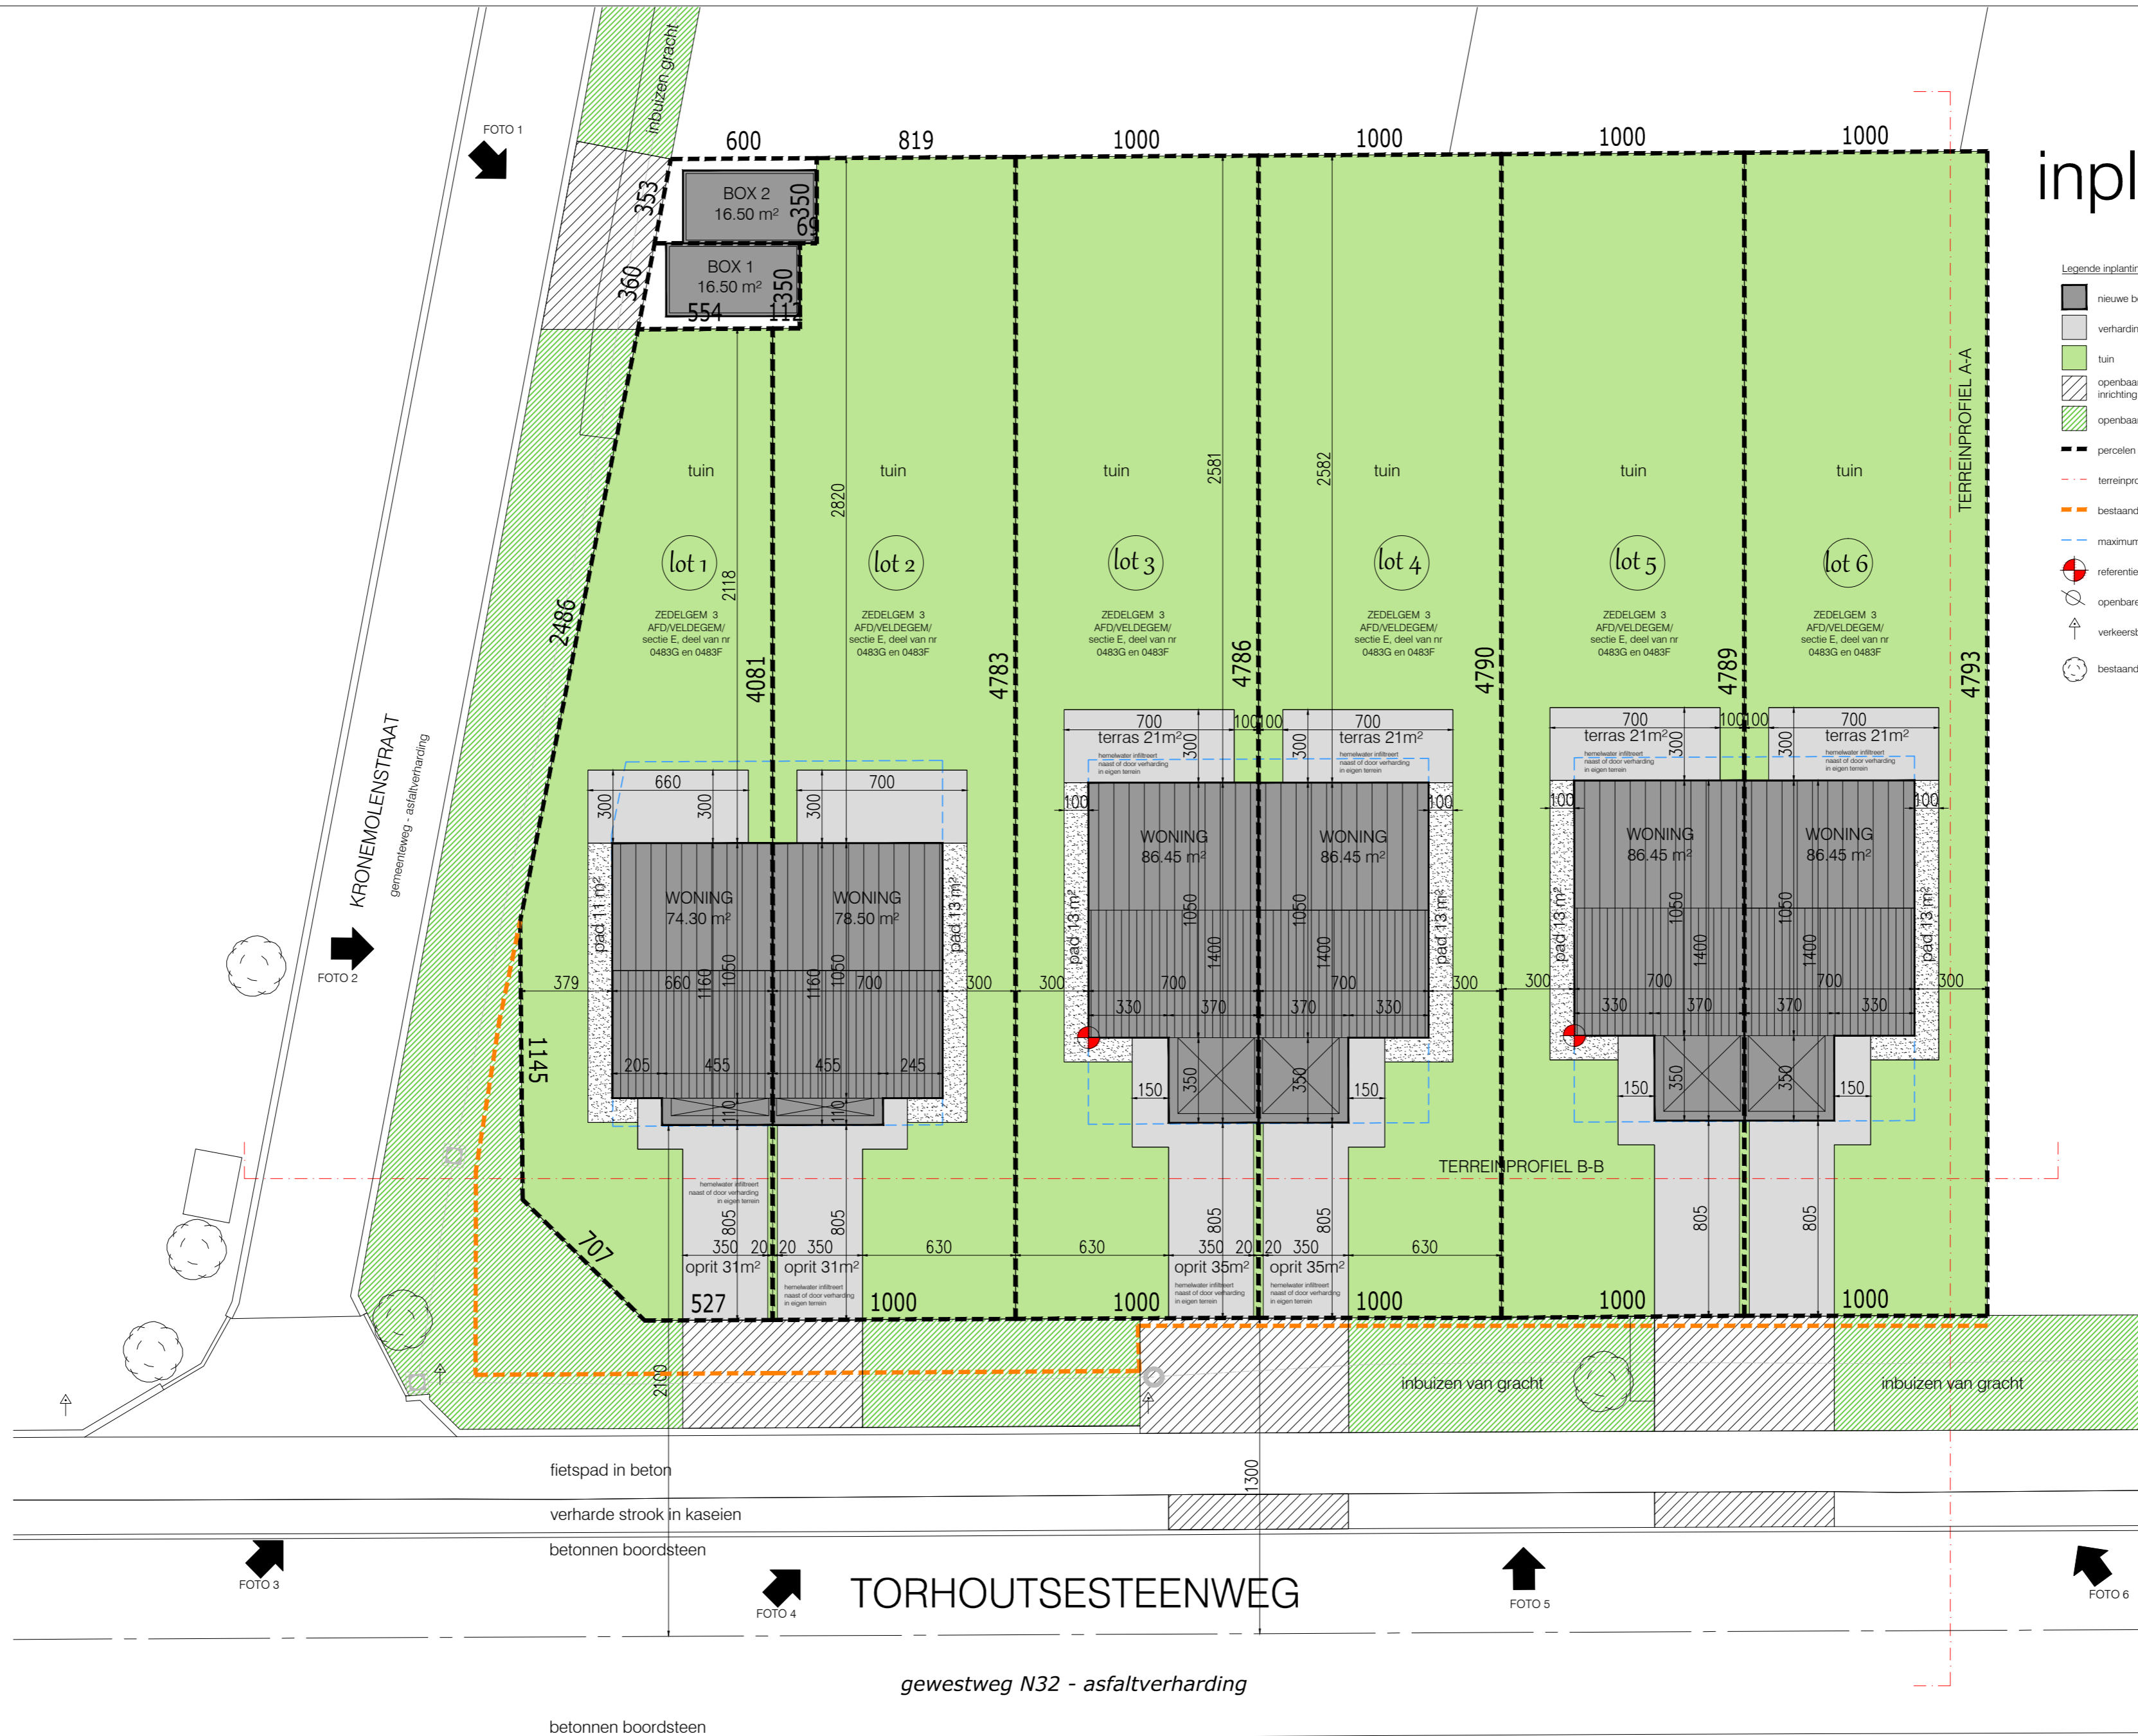

inplantingsplan

bouwen van 6 eengezinswoningen en 2 garages

Adres: Torhoutsesteenweg 382 8210 Veldegem - ZEDELGEM 3AFD/VELDEGEM / sectie E, deel van nr(s) 0483G 0483F
 Aanvrager: WONINGBOUW BLOMME BV Roeselaarseweg 12 8820 Torhout - info@pieterblomme.be - T 050 23 02 50
 Architect: ARCHITECTENBUREAU KARL CATTEAU bvba - Speldenstraat 19 - 9000 Gent - karl.catteau@telenet.be

10/02/2022
 schaal 1/200
 A2